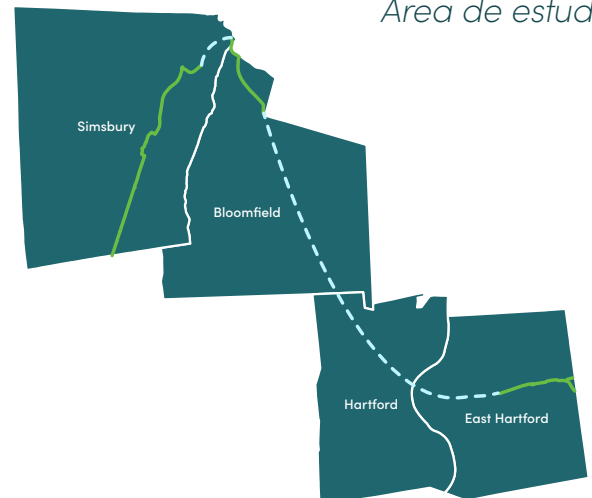

## ¿NO PUEDES ASISTIR?

Visite el sitio web del proyecto:

[crcog.org/capitol-region-ecg-study](http://crcog.org/capitol-region-ecg-study)

Envíe sus preguntas, comentarios o solicitudes de alojamiento a:

Parker Sorenson, PE

*Un interprete estará disponible para esta reunión si usted lo solicita al (860)-256-4923 lo más pronto posible.*

Área de estudio

El Estudio de la Vía Verde de la Costa Este de la Región del Capitolio (ECG) del CRCOG está explorando alternativas para cerrar huecos de carretera en la ruta ECG a través del Capitolio Región. Actualmente, existe la duda sobre el recorrido del sendero en Simsbury, Bloomfield, Hartford y East Hartford.